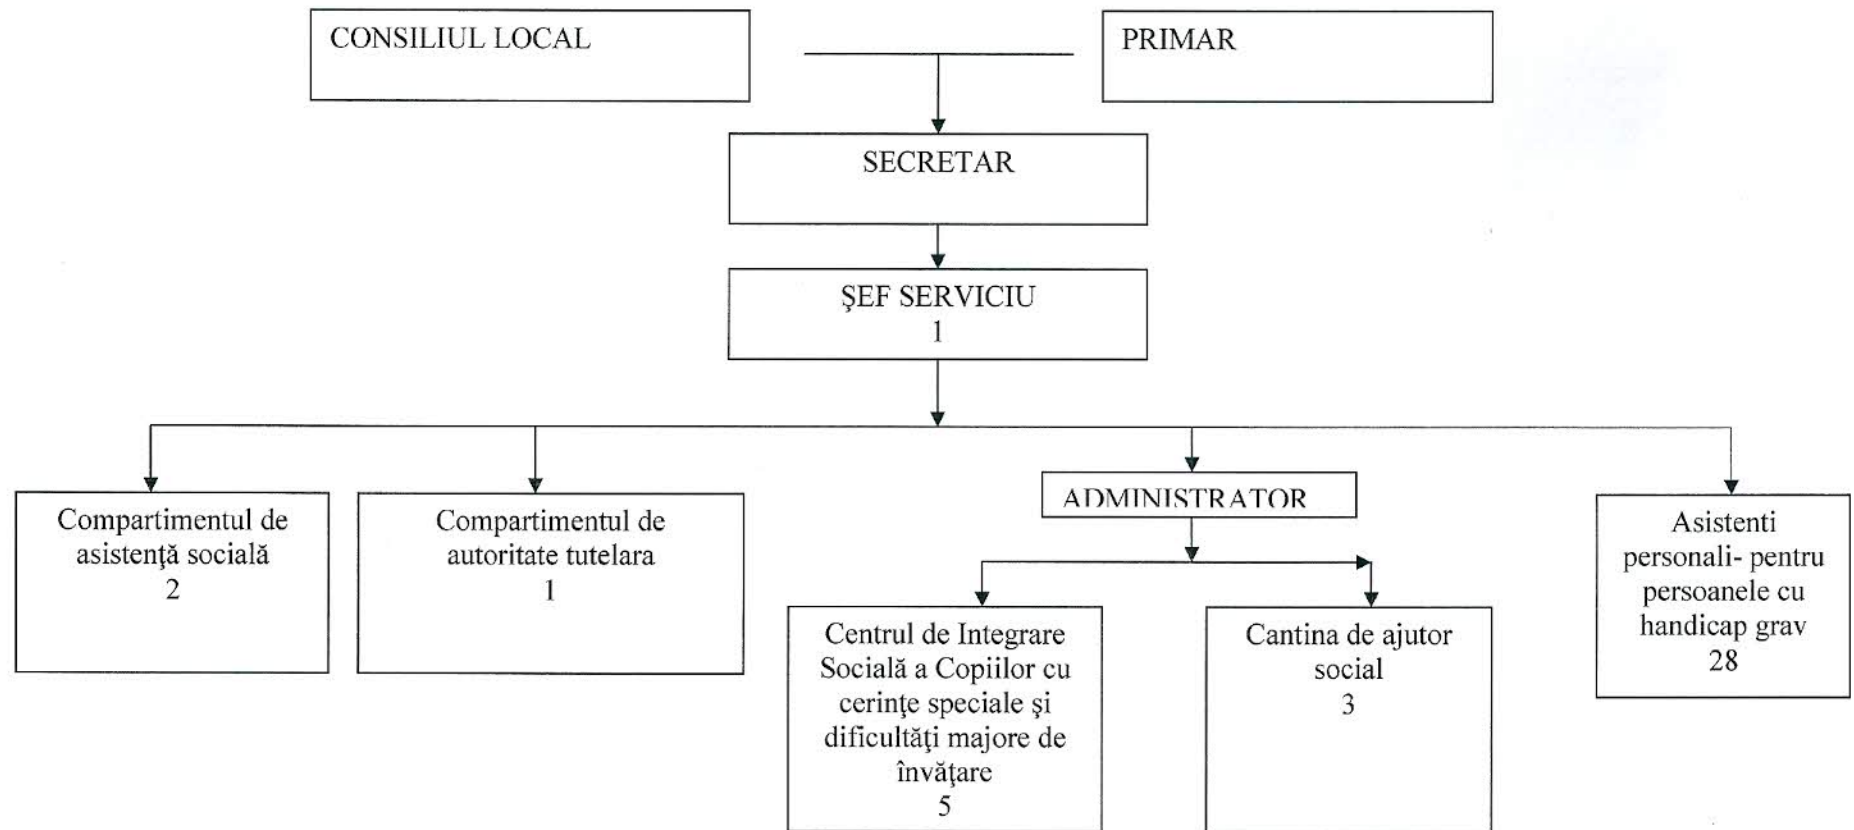

ORGANIGRAMA
SERVICIULUI DE AUTORITATE TUTELARĂ ȘI ASISTENȚĂ SOCIALĂ

PREȘEDINTE DE ȘEDINȚĂ,

CONTRASEMNEAZĂ SECRETAR,
jr. IRINA IZVERNARI